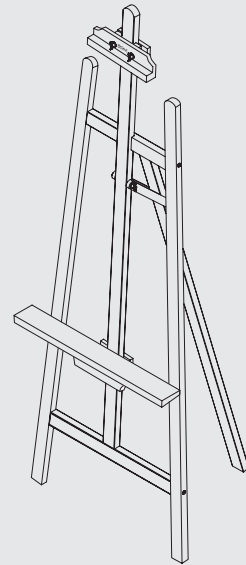

Step 6 | Étape 6 | Paso 6

I can create

Join in the fun! Sign up for free art lessons,
awesome competitions, endless inspiration
and plenty of other good stuff.

www.montmarte.net