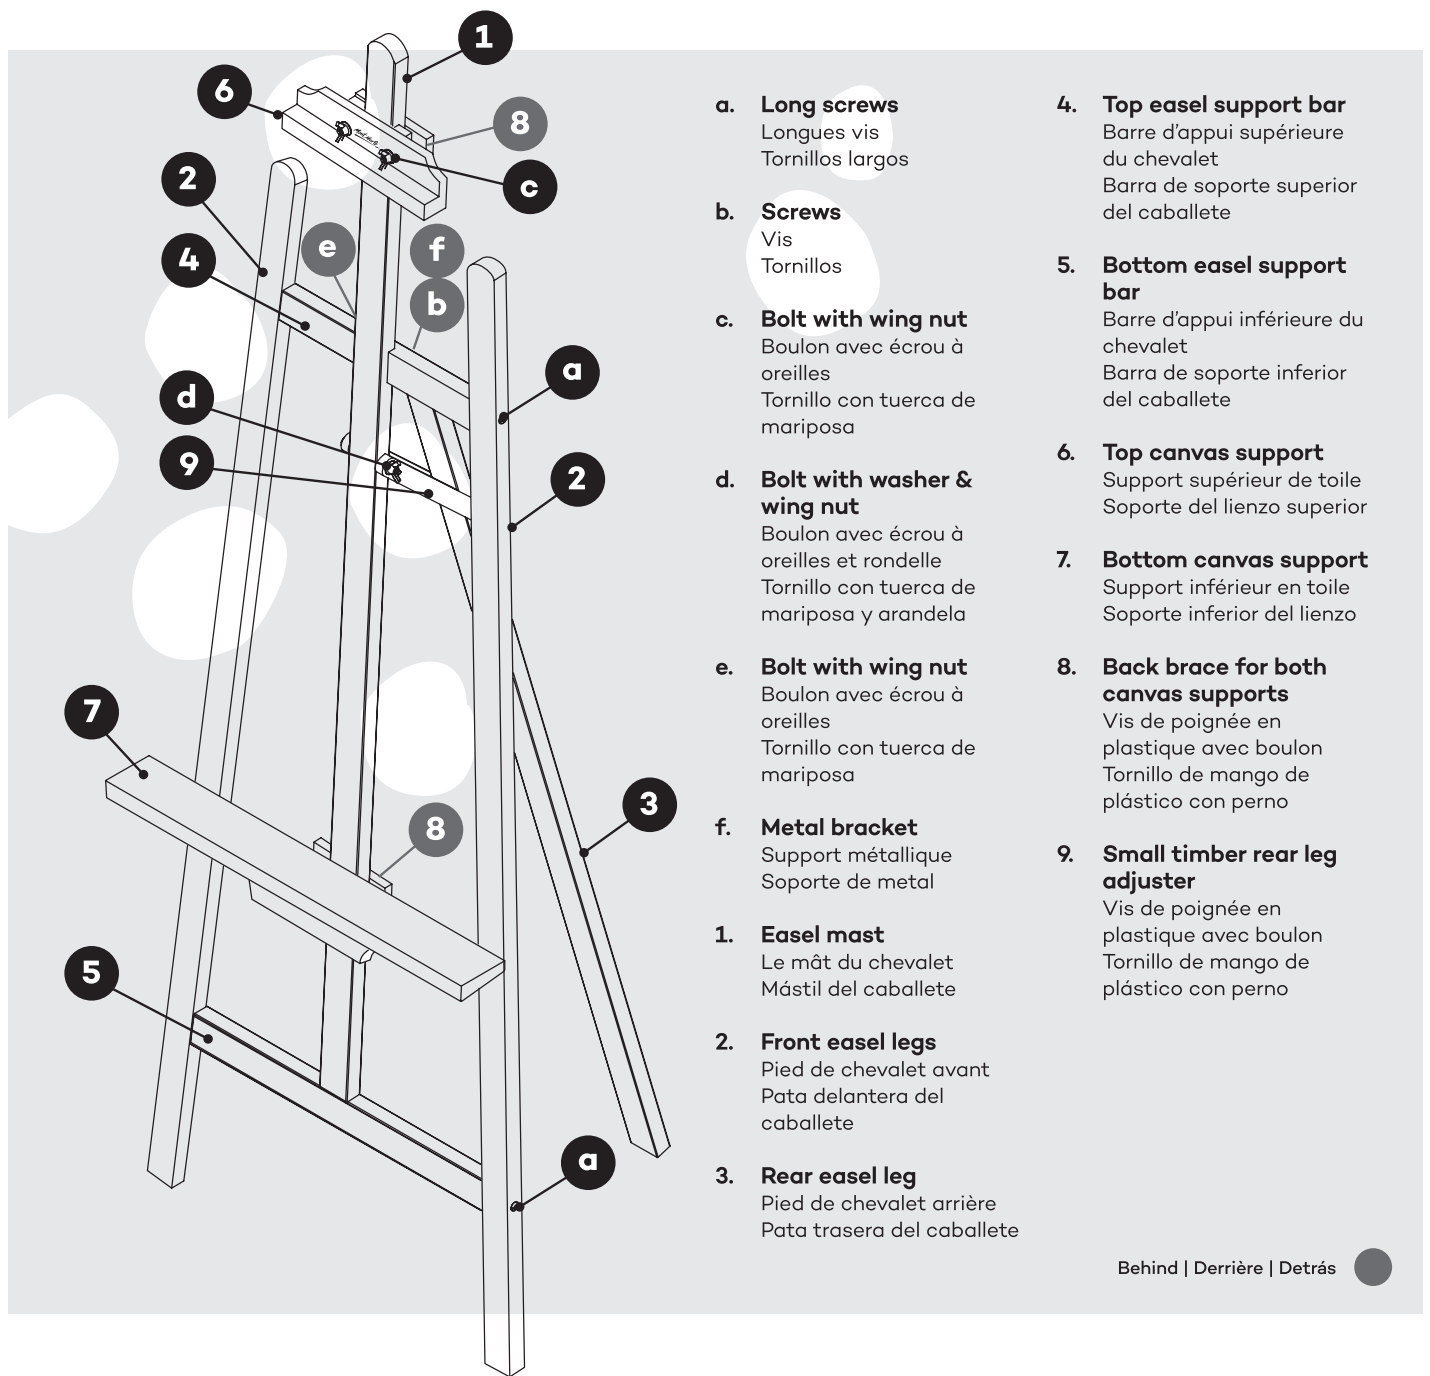

# Floor Display Easel

Discovery

Chevalet pour  
Présentation  
de Sol

Caballote de  
Exhibición de  
Piso

Assembly instructions

Instructions de montage | Instrucciones de montaje

MEA0045

# Floor Display Easel

Chevalet pour Présentation de Sol | Caballete de Exhibición de Piso

- a. Long screws**  
Longues vis  
Tornillos largos
- b. Screws**  
Vis  
Tornillos
- c. Bolt with wing nut**  
Boulon avec écrou à oreilles  
Tornillo con tuerca de mariposa
- d. Bolt with washer & wing nut**  
Boulon avec écrou à oreilles et rondelle  
Tornillo con tuerca de mariposa y arandela
- e. Bolt with wing nut**  
Boulon avec écrou à oreilles  
Tornillo con tuerca de mariposa
- f. Metal bracket**  
Support métallique  
Soporte de metal
- 1. Easel mast**  
Le mât du chevalet  
Mástil del caballete
- 2. Front easel legs**  
Pied de chevalet avant  
Pata delantera del caballete
- 3. Rear easel leg**  
Pied de chevalet arrière  
Pata trasera del caballete
- 4. Top easel support bar**  
Barre d'appui supérieure du chevalet  
Barra de soporte superior del caballete
- 5. Bottom easel support bar**  
Barre d'appui inférieure du chevalet  
Barra de soporte inferior del caballete
- 6. Top canvas support**  
Support supérieur de toile  
Soporte del lienzo superior
- 7. Bottom canvas support**  
Support inférieur en toile  
Soporte inferior del lienzo
- 8. Back brace for both canvas supports**  
Vis de poignée en plastique avec boulon  
Tornillo de mango de plástico con perno
- 9. Small timber rear leg adjuster**  
Vis de poignée en plastique avec boulon  
Tornillo de mango de plástico con perno