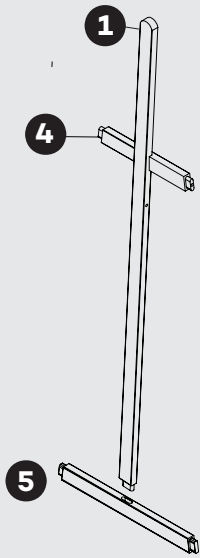

Assembly

Assemblage | Ensamblaje

Step 1 | Étape 1 | Paso 1